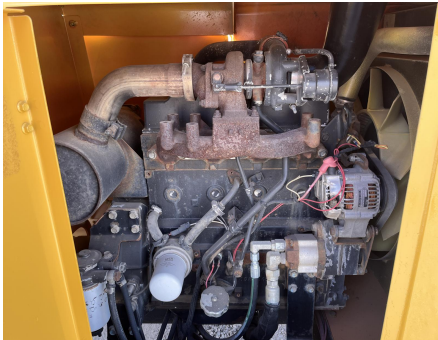

No. Folio: 16957

VERMEER BC1000XL

VERMEER

BC1000XL

2013

1VRY11198D1020127

CON MOTOR A DIESEL CUMMINS B3.3, DE 74 HP, CON TURBO, MARCA EN HORAS 882,  
PARA TRONCOS DE 12 PULGADAS, RODILLO DE 17 PULGADAS DE ANCHO, LLANTAS  
ST235/80R16, PESO 5,580 LBS