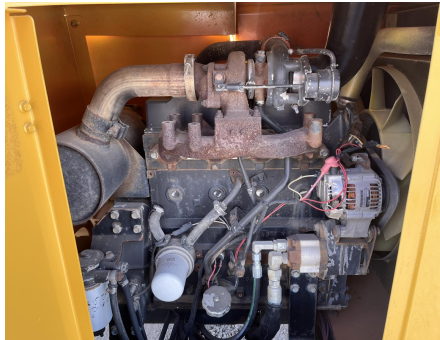

No. Folio: 16957

VERMEER BC1000XL

VERMEER

BC1000XL

2013

1VRY11198D1020127

CON MOTOR A DIESEL CUMMINS B3.3, DE 74 HP, CON TURBO, MARCA EN HORAS 882,
PARA TRONCOS DE 12 PULGADAS, RODILLO DE 17 PULGADAS DE ANCHO, LLANTAS
ST235/80R16, PESO 5,580 LBS