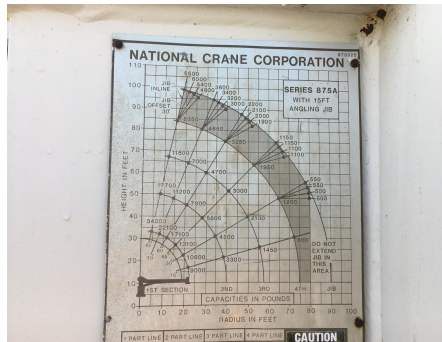

No. Folio: 16997

GRUA TITAN NATIONAL 875A

NATIONAL

875A

0000

16163

CAPACIDAD DE 34000 LBS, ALCANCE HORIZONTAL 80 FT, ALCANCE VERTICAL 95 FT,
(NOTA SOLO SE VENDE LA GRUA SIN EL CAMION), - -