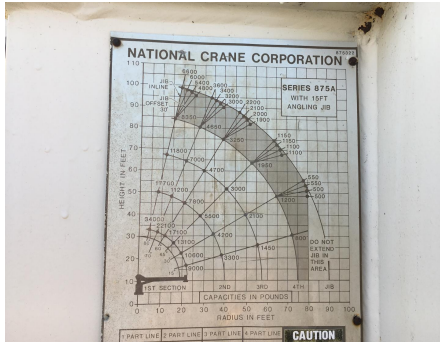

No. Folio: 16997

GRUA TITAN NATIONAL 875A

NATIONAL

875A

0000

16163

CAPACIDAD DE 34000 LBS, ALCANCE HORIZONTAL 80 FT, ALCANCE VERTICAL 95 FT,
 (NOTA SOLO SE VENDE LA GRUA SIN EL CAMION), - -