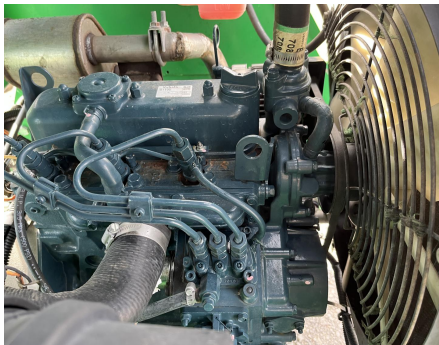

No. Folio: 17027

BARREDORA LAYMOR SM300

LAYMOR

SM300

2017

38010

Precio: 20,000.00 USD mas IVA

CON MOTOR KUBOTA D1105 A DIESEL 3 CILINDROS, DE 25 HP, MARCA EN HORAS 580,
CEPILLO DE 94 PULGADAS, TANQUE DE AGUA 80 GALONES, NEUMATICOS ST205/75R14,
PESO 3100 LBS, - -