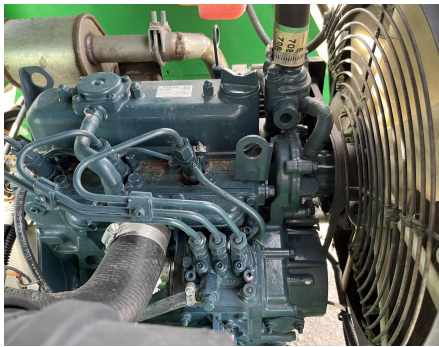

No. Folio: 17027

BARREDORA LAYMOR SM300

LAYMOR

SM300

2017

38010

Precio: 20,000.00 USD mas IVA

CON MOTOR KUBOTA D1105 A DIESEL 3 CILINDROS, DE 25 HP, MARCA EN HORAS 580,
CEPILLO DE 94 PULGADAS, TANQUE DE AGUA 80 GALONES, NEUMATICOS ST205/75R14,
PESO 3100 LBS, - -