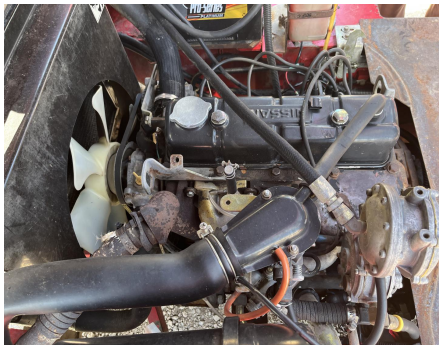

No. Folio: 17040

MONTACARGAS A GAS LP TAILIFT FG25P

TAILIFT

FG25P

0000

310678B

Precio: 12,500.00 USD mas IVA

CON MOTOR NISSAN, CAPACIDAD DE 5000 LBS, ALCANCE D E10 FT Y 6 PULGADAS,
LLANTAS DELANTERAS 7.00-12, LLANTAS TRASERAS 6.00-9, PESO 8,664 LBS, - -