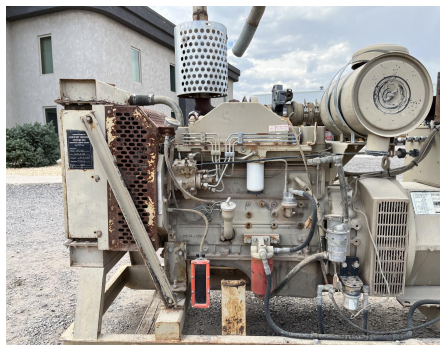

No. Folio: 17058

PLANTA DE LUZ CUMMINS 125 KW

CUMMINS

125 KW

2004

PROJ 22615

CON MOTOR CUMMINS 6BTA5.9G3 A DIESEL, 6 CILINDROS, CON TURBO, CAPACIDAD 125 KW, 156 KVA, 120/208 VOLTS, TRIFASICO, 60 HZ,, - -