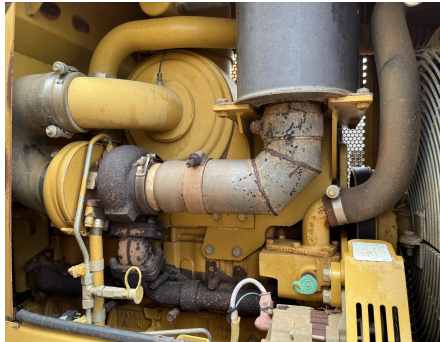

No. Folio: 17074

TOPADOR FRONTAL CATERPILLAR D5N LGP CON PIPELAYING

CATERPILLAR

D5N LGP

2006

AKD02061

CON MOTOR CAT 3126B DE 115 HP, CON TURBO, MARCA EN HORAS 4,247,  
TRANSMISION PS, PESO 39, 918 LBS, PIPELAYING EQUIPMENT MODELO VP61N, MARCA  
VANGUARD, CAPACIDAD DE INSTALADOR DE TUBERIAS DE 40000 LBS,