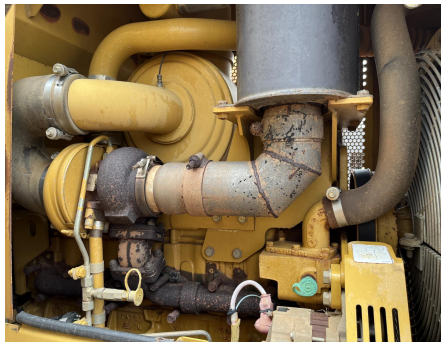

No. Folio: 17074

TOPADOR FRONTAL CATERPILLAR D5N LGP CON PIPELAYING

CATERPILLAR

D5N LGP

2006

AKD02061

CON MOTOR CAT 3126B DE 115 HP, CON TURBO, MARCA EN HORAS 4,247,
TRANSMISION PS, PESO 39, 918 LBS, PIPELAYING EQUIPMENT MODELO VP61N, MARCA
VANGUARD, CAPACIDAD DE INSTALADOR DE TUBERIAS DE 40000 LBS,