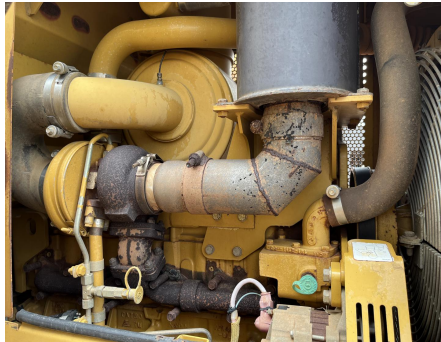

No. Folio: 17074

TOPADOR FRONTAL CATERPILLAR D5N LGP CON PIPELAYING

CATERPILLAR

D5N LGP

2006

AKD02061

CON MOTOR CAT 3126B DE 115 HP, CON TURBO, MARCA EN HORAS 4,247,
TRANSMISION PS, PESO 39, 918 LBS, PIPELAYING EQUIPMENT MODELO VP61N, MARCA
VANGUARD, CAPACIDAD DE INSTALADOR DE TUBERIAS DE 40000 LBS,