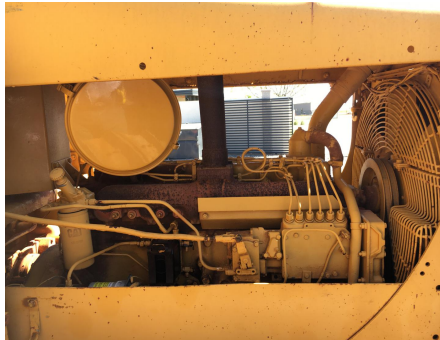

No. Folio: 17076

TOPADOR FRONTAL CATERPILLAR D5B CON ADITAMENTO

CATERPILLAR

D5B

1984

3N92595

CON MOTOR CATERPILLAR 3306, MARCA EN HORAS 1467, TRACKS, MANDOS FINALES, RUEDA GUIAS, CADENAS, TRANSMISION, CONVERTIDOR COMPATIBLES CON CATERPILLAR D5B, PIPELAYING EQUIPMENT MARCA SUPERIOR MANUFACTURING, MODELO CPX-71, CON CABLE DE MEDIA PULGADA,