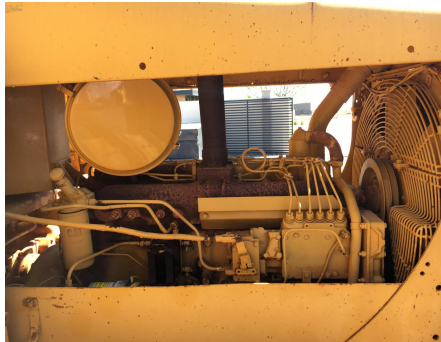

No. Folio: 17076

TOPADOR FRONTAL CATERPILLAR D5G CON ADITAMENTO

CATERPILLAR

D5B

1984

3N92595

CON MOTOR CATERPILLAR 3306, MARCA EN HORAS 1467, TRACKS, MANDOS FINALES, RUEDA GUIAS, CADENAS, TRANSMISION, CONVERTIDOR COMPATIBLES CON CATERPILLAR D5B, PIPELAYING EQUIPMENT MARCA SUPERIOR MANUFACTURING, MODELO CPX-71, CON CABLE DE MEDIA PULGADA, , - -