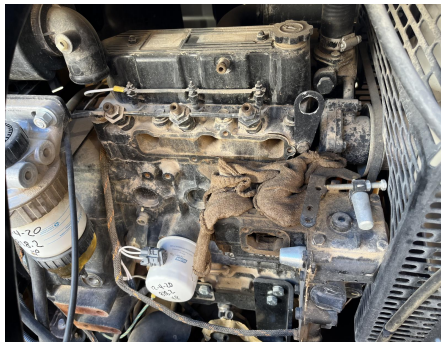

## ALLMAND NIGHT-LITE V-SERIES NLV

ALLMAND

NIGHT-LITE V-SERIES NLV 2019

39-006583

CON MOTOR A DIESEL MITSUBISHI L3E, CON 924 HORAS, GENERADOR DE 6 KW, 120/240 VOLTS, LUMENS DE HASTA 228,560 CON 4 LAMPARAS LED, ALTURA DE TORRE EXTENDIDA 24.5 FT, LLANTAS ST175/80R13, PESO 2,200 LBS