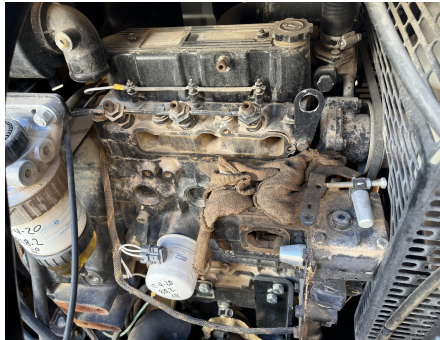

No. Folio: 17106

ALLMAND NIGHT-LITE V-SERIES NLV

ALLMAND

NIGHT-LITE V-SERIES NLV 2019

39-006583

CON MOTOR A DIESEL MITSUBISHI L3E, CON 924 HORAS, GENERADOR DE 6 KW, 120/240 VOLTS, LUMENS DE HASTA 228,560 CON 4 LAMPARAS LED, ALTURA DE TORRE EXTENDIDA 24.5 FT, LLANTAS ST175/80R13, PESO 2,200 LBS