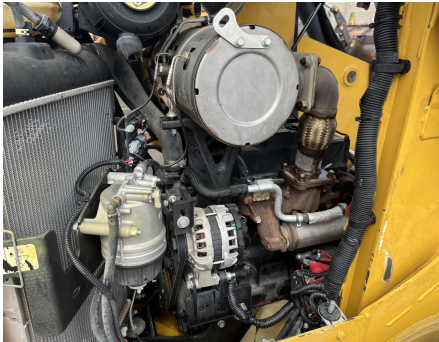

No. Folio: 17116

JOHN DEERE 318E

JOHN DEERE

318E

2015

1T0318EACFJ281482

CON MOTOR YANMAR 4TNV98C DE 60 HP, CON 2,018 HORAS, CAPACIDAD 1,950 LBS,
PALA DE 73 PULGADAS, ALCANCE DE 112 PULGADAS, NEUMATICOS 10-16.5, PESO 7,000
LBS, - -