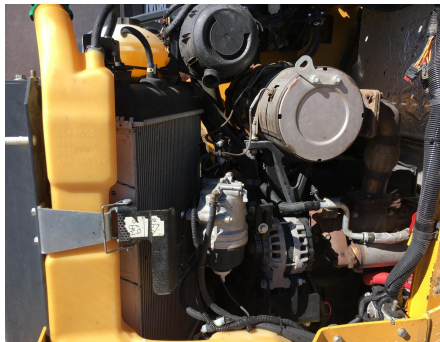

No. Folio: 17117

MINICARGADOR JOHN DEERE 318E

JOHN DEERE

318E

2015

1T0318EAHFJ281530

CON MOTOR YANMAR 4TNV98C DE 60 HP, CON 1,920 HORAS, TRANSMISION HS, PALA DE 78 PULGADAS DE ANCHO, CAP# 1950, NEUMATICOS 10-16.5, PESA 7,000 LBS, - -