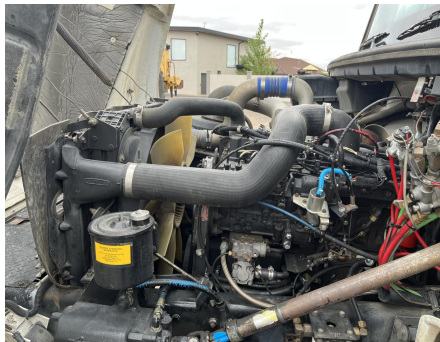

## CAMION CON BROCA FREIGHTLINER FL80

FREIGHTLINER

FL80

1999

1FVXJLBB8WH919853

CON MOTOR CUMMINS 8.3L, CON TURBO, TRANSMISION AUTOMATICA, FRENOS DE AIRE, SUSPENSION DE MUELLES, LLANTAS DELANTERAS 12R-22.5, TRASERAS 11R-22.5 MONTADO CON EQUIPO DIGGER ALTEC MODELO D2050A-TR, NUMERO DE SERIE: 1197-Y0399, ALCANCE DE 50 FT, DIAMETRO DE LA BROCA DE 24 PULGADAS