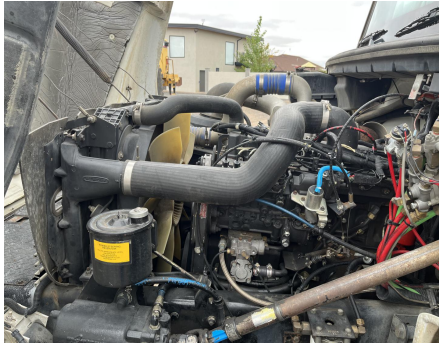

No. Folio: 17130

CAMION CON BROCA FREIGHTLINER FL80

FREIGHTLINER

FL80

1999

1FVXJLBB8WH9198

Precio: 47,500.00 USD mas IVA

CON MOTOR CUMMINS 8.3L, CON TURBO, TRANSMISION AUTOMATICA, FRENOS DE AIRE, SUSPENSION DE MUELLES, LLANTAS DELANTERAS 12R-22.5, TRASERAS 11R-22.5 MONTADO CON EQUIPO DIGGER ALTEC MODELO D2050A-TR, NUMERO DE SERIE: 1197-Y0399, ALCANCE DE 50 FT, DIAMETRO DE LA BROCA DE 24 PULGADAS, - -