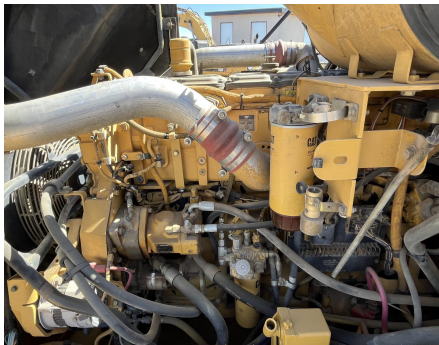

No. Folio: 17131

CATERPILLAR 740

CATERPILLAR

740

2007

CAT00740CB1P027

VENDIDO !!!

CON MOTOR A DIESEL CATERPILLAR C15 ACERT, DE 453 HP, CON TURBO, CAPACIDAD DE 22.8 YARDAS CUBICAS (17.4 M3), NEUMATICOS 29.5R25, PESA 72,399 LBS, - -