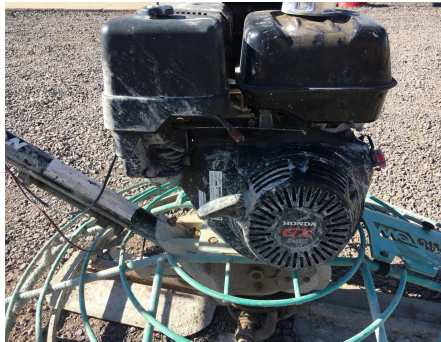

No. Folio: 17148

ALIZADORA DE CEMENTO MULTIQUIP B46H11H

MULTIQUIP

B46H11H

2018

NL0107981

CON MOTOR DE GASOLINA HONDA, DIAMETRO DE ASPAS DE 46 PULGADAS, - -