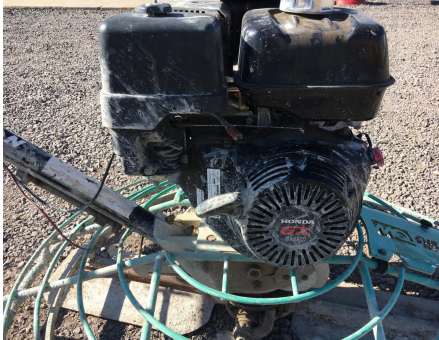

No. Folio: 17148

**ALIZADORA DE CEMENTO MULTIQUIP B46H11H**

MULTIQUIP

B46H11H

2018

NL0107981

CON MOTOR DE GASOLINA HONDA, DIAMETRO DE ASPAS DE 46 PULGADAS, - -