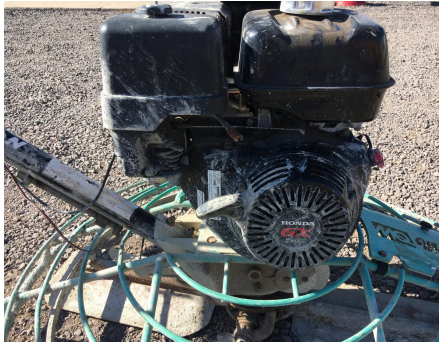

No. Folio: 17148

**ALIZADORA DE CEMENTO MULTIQUIP B46H11H**

MULTIQUIP

B46H11H

2018

NL0107981

CON MOTOR DE GASOLINA HONDA, DIAMETRO DE ASPAS DE 46 PULGADAS, - -