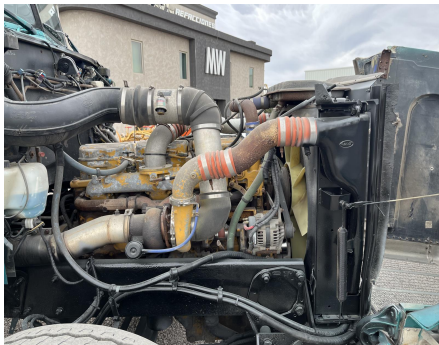

No. Folio: 17174

TRACTOCAMION PETERBILT 378

PETERBILT

378

2000

1NPFLU0X1YN5013

Precio: 28,500.00 USD mas IVA

CON MOTOR CATERPILLAR C12, CON TURBO, TRANSMISSION MANUAL EATON FULLER,
CHASIS DE 20 FT, FRENOS DE AIRE, SUSSPENSION DE AIRE, LLANTAS 315/80R22.5, - -