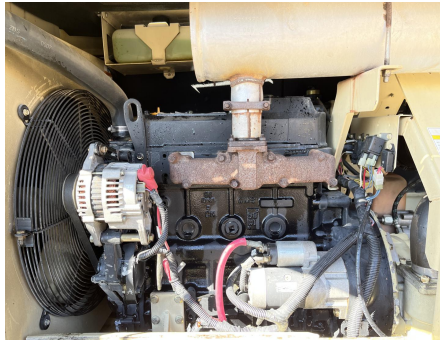

No. Folio: 17188

COMPRESOR INGERSOLL RAND P185WIR

INGERSOLL RAND

P185WIR

2008

392109UIR820

CON MOTOR INGERSOLL RAND 4IR18N A DIESEL, CAPACIDAD DE 185 CFM,
NEUMATICOS ST205/75R15, , - -