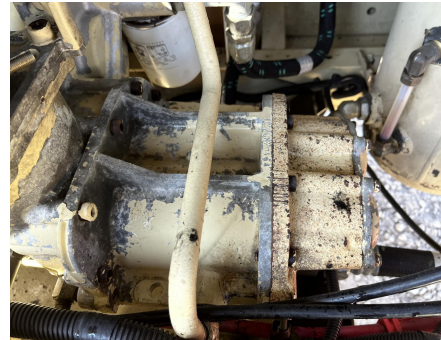

No. Folio: 17188

COMPRESOR INGERSOLL RAND P185WIR

INGERSOLL RAND

P185WIR

2008

392109UIR820

CON MOTOR INGERSOLL RAND 4IR18N A DIESEL, CAPACIDAD DE 185 CFM,
NEUMATICOS ST205/75R15, , - -