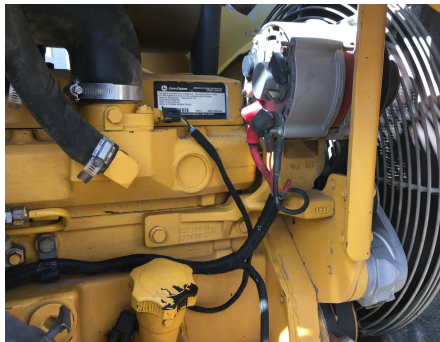

No. Folio: 17192

RETROEXCAVADORA JOHN DEERE 310G

JOHN DEERE

310G

2006

T0310GX952762

CON MOTOR JOHN DEERE 4045DT DE 76 HP, MARCA EN HORAS 7072, LDR. CAP. C.Y. 1, B.H. DEPTH 14 FT, PALA DELANTERA DE 86 PULGADAS, CUCHARON TRASERO DE 24 PULGADAS, LLANTAS DELANTERAS 11L-15, LLANTAS TRASERAS 19.5L-24, PESO 12,800 LBS, - -