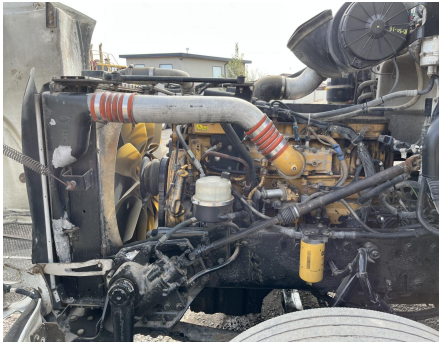

Venta de Maquinaria Industrial y Agrícola
Km 24 Carr. Alvaro Obregón
Cd. Cuauhtemoc, Chih.

Tels: (625) 586 6477 y 52 (625) 586 6412
Cels: (625) 590 8941 - (625) 115 4764 - (625) 134 4523
Cels: (625) 100 1010 - (625) 283 9741
E-mails: awiebe71@hotmail.com, ventas@maquinariaw.com.mx

No. Folio: 17210

TRACTOCAMION PETERBILT 386

PETERBILT

386

2007

1XPHDU9X17N653480

CON MOTOR CATERPILLAR C13, DOBLE TURBO, TRANSMISION EATON FULLER DE 10 VELOCIDADES, FRENOS DE AIRE, SUSPENION DE AIRE, LLANTAS 295/75R22.5