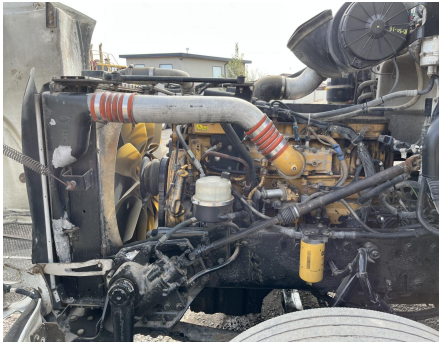

## TRACTOCAMION PETERBILT 386

PETERBILT

386

2007

1XPHDU9X17N653480

CON MOTOR CATERPILLAR C13, DOBLE TURBO, TRANSMISION EATON FULLER DE 10 VELOCIDADES, FRENOS DE AIRE, SUSPENION DE AIRE, LLANTAS 295/75R22.5