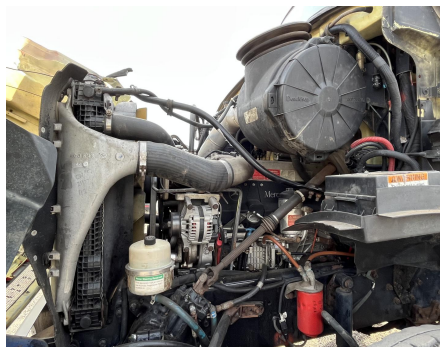

No. Folio: 17228

CAMION STERLING LT9500 CON GRUA HIAB 288E-4 HIPRO

STERLING

LT9500

2006

2FZHAZCV56AW594

### VENDIDO !!!

CAMION STERLING LT9500 MOTOR MERCEDES BENZ, TRANSMISION EATON FULLER, PLATAFORMA DE 23 FT DE LARGO X 8 FT DE ANCHO, FRENOS DE AIRE, NEUMATICOS DELANTEROS 425/65R22.5, NEUMATICOS TRASEROS 11R22.5, GRUA HIAB MODELO 288E-4 HIPRO, 60 FT DEL LARGO DEL BRAZO, DE 21,610 LBS Y GRUA HIAB JIB 70X-2 DE 2470 LBS, CON CONTROL REMOTO, - -