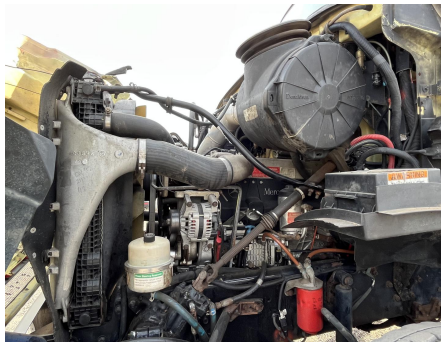

No. Folio: 17228

CAMION STERLING LT9500 CON GRUA HIAB 288E-4 HIPRO

STERLING

LT9500

2006

2FZHAZCV56AW59400

CAMION STERLING LT9500 MOTOR MERCEDES BENZ, TRANSMISION EATON FULLER, PLATAFORMA DE 23 FT DE LARGO X 8 FT DE ANCHO, FRENOS DE AIRE, NEUMATICOS DELANTEROS 425/65R22.5, NEUMATICOS TRASEROS 11R22.5, GRUA HIAB MODELO 288E-4 HIPRO, 60 FT DEL LARGO DEL BRAZO, DE 21,610 LBS Y GRUA HIAB JIB 70X-2 DE 2470 LBS, CON CONTROL REMOTO, - -