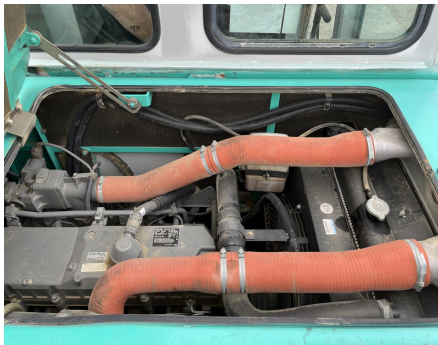

No. Folio: 17248

IHI IC75 TRACKED DUMP TRUCK

IHI

IC75

2013

CA003145

Precio: 97,500.00 USD mas IVA

CON MOTOR DIESEL ISUZU AH-6HK1X DE 6 CILINDROS, DE 280 HP, CON TURBO, MARCA EN HORAS 4,487, ORUGAS DE 28 PULGADAS, TOLVA DE 87 PULGADAS DE ANCHO, 122 DE LARGO, 16 PULGADAS DE ALTO, CAPACIDAD 4.4 M³ (155.3 FT³), ANGULO DE DESCARGA DE 65 GRADOS, PESA 22,700 LBS, - -