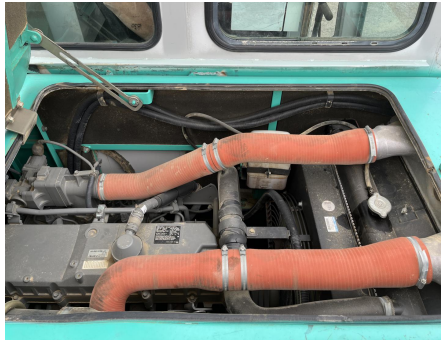

No. Folio: 17248

IHI IC75 TRACKED DUMP TRUCK

IHI IC75 2013 CA003145

CON MOTOR DIESEL ISUZU AH-6HK1X DE 6 CILINDROS, DE 280 HP, CON TURBO, MARCA EN HORAS 4,487, ORUGAS DE 28 PULGADAS, TOLVA DE 87 PULGADAS DE ANCHO, 122 DE LARGO, 16 PULGADAS DE ALTO, CAPACIDAD 4.4 M³ (155.3 FT³) , ANGULO DE DESCARGA DE 65 GRADOS, PESA 22,700 LBS, - -