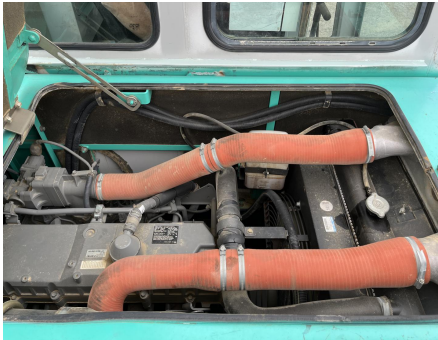

## IHI IC75 TRACKED DUMP TRUCK

IHI IC75 2013 CA003145

CON MOTOR DIESEL ISUZU AH-6HK1X DE 6 CILINDROS, DE 280 HP, CON TURBO, MARCA EN HORAS 4,487, ORUGAS DE 28 PULGADAS, TOLVA DE 87 PULGADAS DE ANCHO, 122 DE LARGO, 16 PULGADAS DE ALTO, CAPACIDAD 4.4 M<sup>3</sup> (155.3 FT<sup>3</sup>) , ANGULO DE DESCARGA DE 65 GRADOS, PESA 22,700 LBS, - -