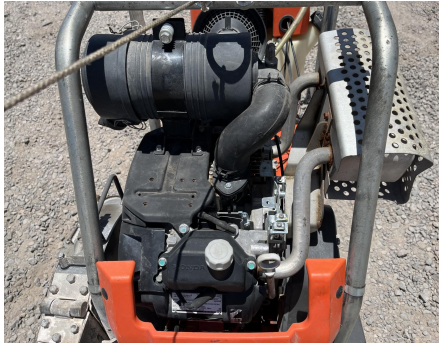

No. Folio: 17325

CORTADORA DE CONCRETO HUSQVARNA FS520

HUSQVARNA

FS520

2019

20190800007

CON MOTOR A GASOLINA 2 CILINDROS HONDA GX630, DE 20.8 HP, PROFUNDIDAD
MAXIMA DE CORTE 7.7 PULGADAS, PESO 493 LBS, - -