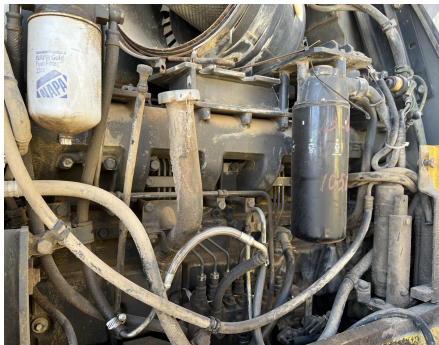

No. Folio: 17331

KOMATSU D65EX-12

KOMATSU

D65EX-12

2001

63261

CON MOTOR KOMATSU S6D125E-2, DE 190 HP, TRANSMISION PS, CAP. C.Y, 7.34, CON RIPPER, PESO 40,960 LBS, - -