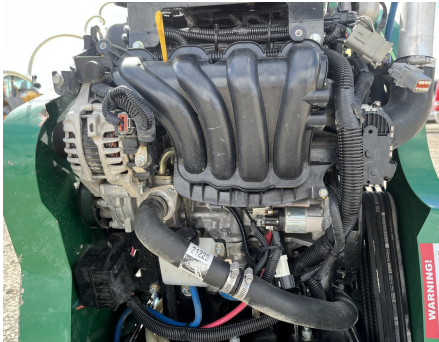

No. Folio: 17346

CORTADORA PARA CONCRETO MORLEY M-48 HYUNDAI

MORLEY

M-48 HYUNDAI

2023

4389

CON MOTOR A GASOLINA DE 48 HP, PARA DISCOS DE CORTE DE 14-36 PULGADAS,
PESO 1,040 LBS, - -