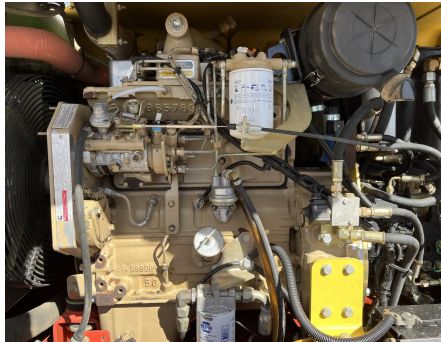

No. Folio: 17352

**COMPACTADOR NEUMATICO DYNAPAC CP142**

DYNAPAC

CP142

2006

2163BR2182

CON MOTOR CUMMINS B4.5 DE 99 HP, CON TURBO, TRANSMISION HIDROSTATICA,  
VELOCIDAD DE 10 A 19 K/H, NEUMATICOS 7.50-15, - -