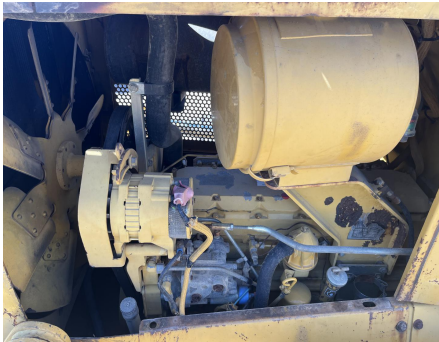

No. Folio: 17354

TOPADOR FRONTAL CATERPILLAR D6M

CATERPILLAR

D6M

1999

4JN01899

CON MOTOR 3116 DIT DE 140 HP, TRANSMISION PS 3SPD, CAP. C.Y. 4.11, PALA DE 154 PULGADAS, PESO 36,600 LBS

, - -