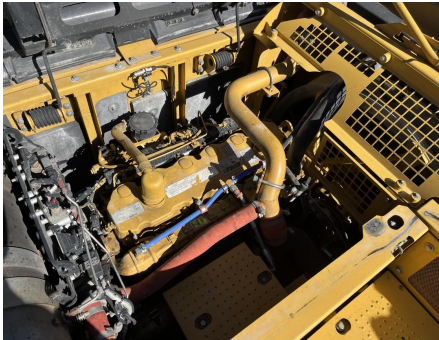

## EXCAVADORA CATERPILLAR 336E

CATERPILLAR

336E

2012

CAT0336EHYEP00250

CON MOTOR CATERPILLAR C9.3 DE 316 HP, CON TURBO, CUCHARON DE 56 PULGADAS,  
CAPACIDAD DE 3.15 YARDAS CUBICAS, PESO 86,796 LBS, - -