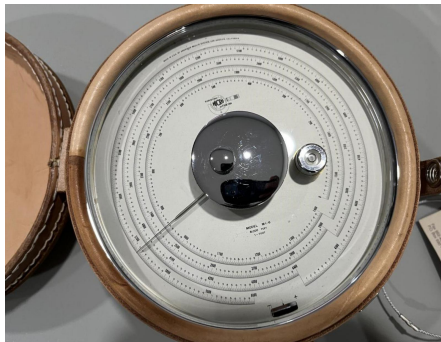

No. Folio: 17410

MEDIDOR DE ALTITUD AMERICAN PAULIN SYSTEM M1-6

AMERICAN PAULIN SYSTEM M1-6

0000

SIN NUMERO DE SERIE

MEDIDOR DE ALTITUD AMERICAN PAULIN SYSTEM M1-6, - -