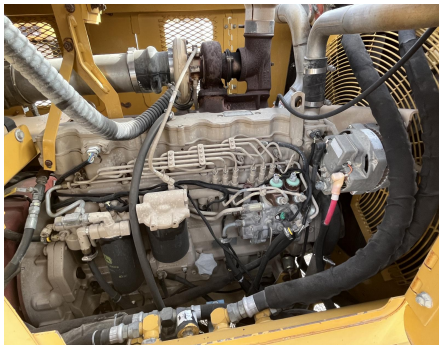

No. Folio: 17428

VERMEER T655II

VERMEER

T655II

2002

1VRY260E22100010

Precio: 135,000.00 USD mas IVA

CON MOTOR JOHN DEERE 6081HF070, DE 250 HP, CON TURBO, ANCHO DE ZANJA DE 16 PULGADAS, PROFUNDIDAD DE ZANJA 7 FT, BANDA TRANSPORTADORA DE 24 PULGADAS, PESO 48,000 LBS, - -