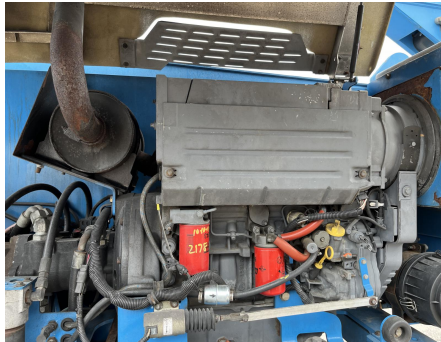

No. Folio: 17463

GENIE Z-135/70

GENIE

Z-135/70

2010

Z13510-1324

CON MOTOR DIESEL DEUTZ TD2011L04I, DE 76 HP, ALCANCE MAXIMO DE 135 FT,  
CAPACIDAD DE 500 LBS, LLANTAS 445/65D22.5, PESO 45,071 LBS, - -