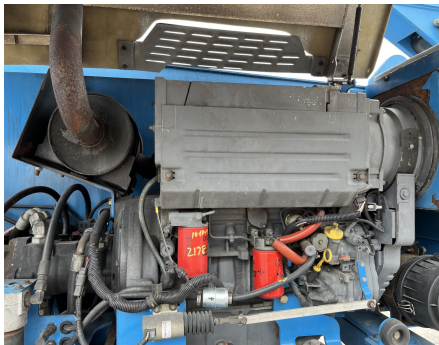

No. Folio: 17463

GENIE Z-135/70

GENIE

Z-135/70

2010

Z13510-1324

Precio: 82,500.00 USD mas IVA

CON MOTOR DIESEL DEUTZ TD2011L04I, DE 76 HP, ALCANCE MAXIMO DE 135 FT,
CAPACIDAD DE 500 LBS, LLANTAS 445/65D22.5, PESO 45,071 LBS, - -