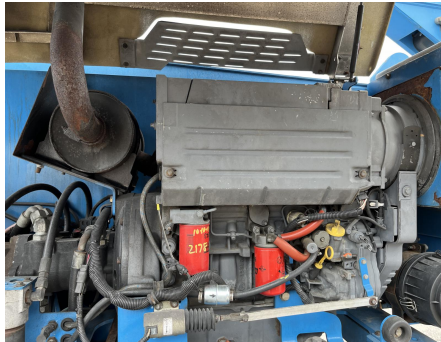

No. Folio: 17463

GENIE Z-135/70

GENIE

Z-135/70

2010

Z13510-1324

CON MOTOR DIESEL DEUTZ TD2011L04I, DE 76 HP, ALCANCE MAXIMO DE 135 FT,
CAPACIDAD DE 500 LBS, LLANTAS 445/65D22.5, PESO 45,071 LBS, - -