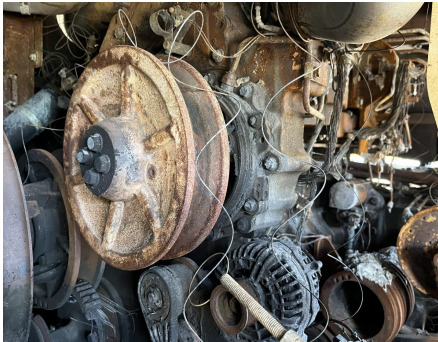

No. Folio: 17481

COSECHADORA DE ALGODON JOHN DEERE CP690

JOHN DEERE

CP690

0000

4080818

CON MOTOR POWER TECH PSS JOHN DEERE 6135H DE 560 HP, NEUMATICOS 580/80/R3, REFACCIONES: DIFERENCIAL TRASERO CARRARO AKK18908, 2 MOTORES HIDRAULICOS POCLAIN HYDRAULICS AN279571, - -