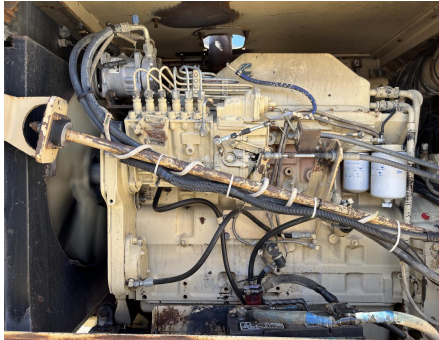

No. Folio: 17487

TESMEC TRS900EXT

TESMEC

TRS900EXT

2003

TRS900EXT9253

Precio: 88,500.00 USD mas IVA

CON MOTOR CUMMINS C8.3-C, DE 260 HP, CON TURBO, MARCA EN HORAS 4,395,
ANCHO DE ZANJA DE 15 PULGADAS Y 55 PULGADAS DE PROFUNDIDAD, BANDA DE
DESCARGA DE 20 PULGADAS DE ANCHO, PESO 45,000 LBS, - -