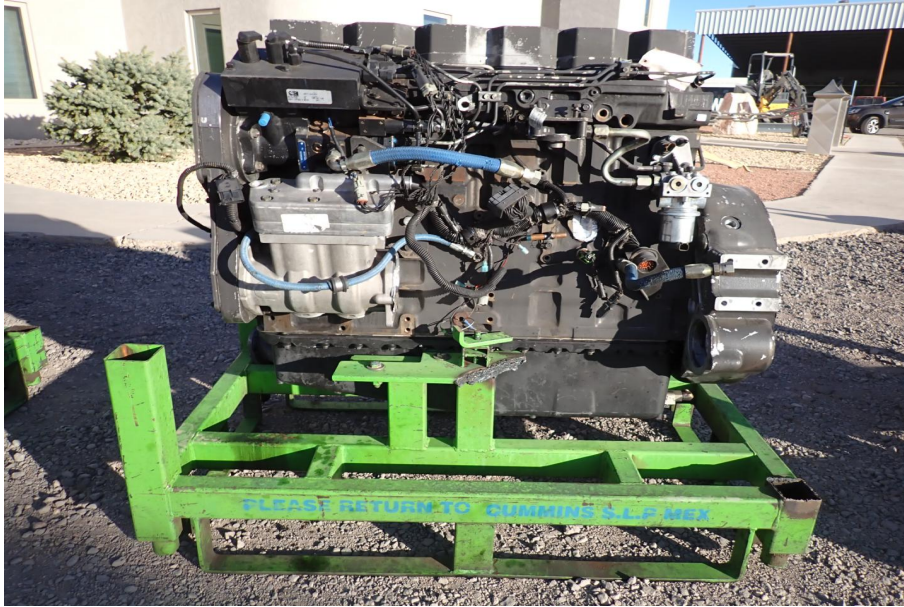

No. Folio: 17490

MOTOR CUMMINS ISL 330

CUMMINS

ISL 330

0000

SIN NUMERO DE S

MOTOR A DIESEL 8.8L, DE 330 HP, CON TURBO, - -