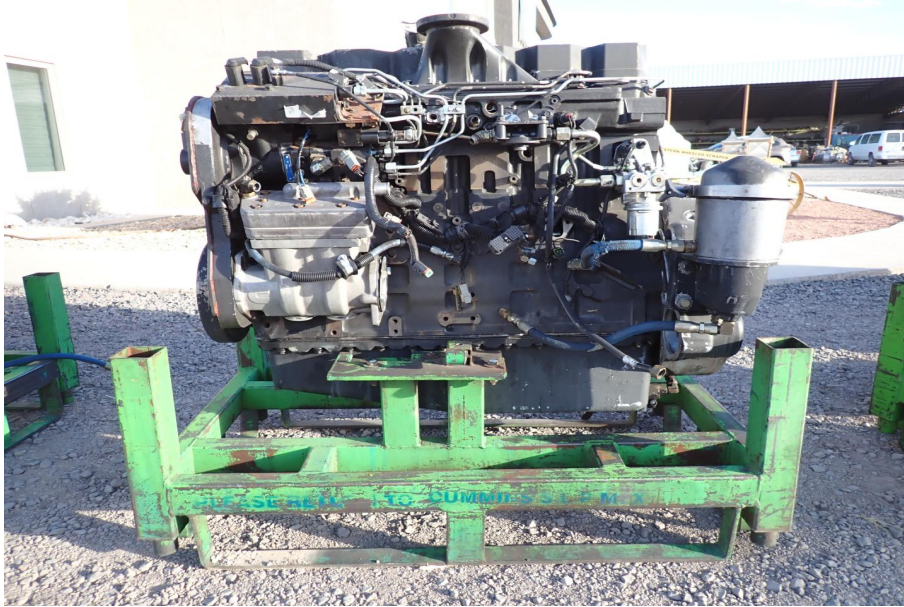

No. Folio: 17492

MOTOR CUMMINS ISL

CUMMINS

ISL

0000

SIN NUMERO DE S

MOTOR A DIESEL 8.8L, DE 330 HP, CON TURBO, - -