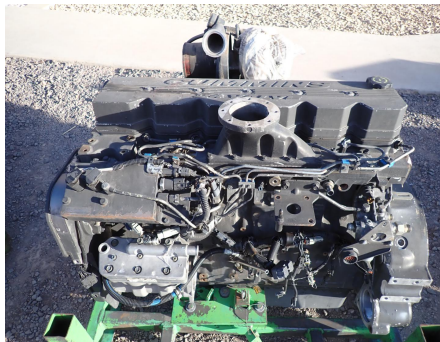

Venta de Maquinaria Industrial y Agrícola
Km 24 Carr. Alvaro Obregón
Cd. Cuauhtemoc, Chih.

Tels: (625) 586 6477 y 52 (625) 586 6412
Cels: (625) 590 8941 - (625) 115 4764 - (625) 134 4523
Cels: (625) 100 1010 - (625) 283 9741
E-mails: awiebe71@hotmail.com, ventas@maquinariaw.com.mx

No. Folio: 17493

MOTOR CUMMINS ISL 330

CUMMINS

ISL 330

0

SIN NUMERO DE SERIE

MOTOR A DIESEL 8.8L, DE 330 HP, CON TURBO