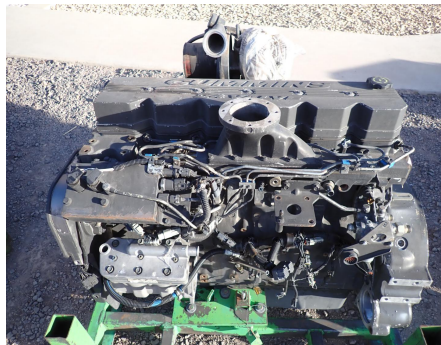

No. Folio: 17493

**MOTOR CUMMINS ISL 330**

CUMMINS

ISL 330

0000

SIN NUMERO DE S

MOTOR A DIESEL 8.8L, DE 330 HP, CON TURBO, - -