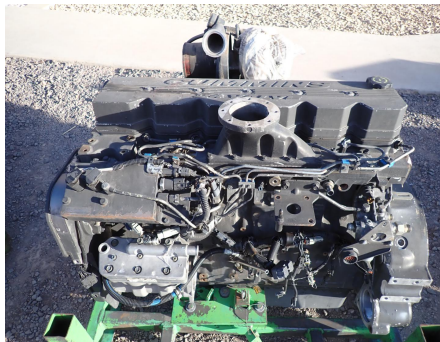

No. Folio: 17493

MOTOR CUMMINS ISL 330

CUMMINS

ISL 330

0

SIN NUMERO DE SERIE

MOTOR A DIESEL 8.8L, DE 330 HP, CON TURBO