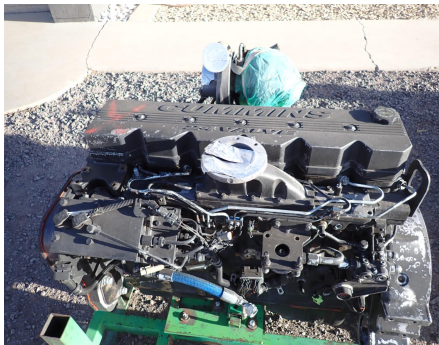

No. Folio: 17494

**MOTOR CUMMINS ISL 330**

CUMMINS

ISL 330

0000

SIN NUMERO DE S

MOTOR A DIESEL 8.8L, DE 330 HP, CON TURBO, - -