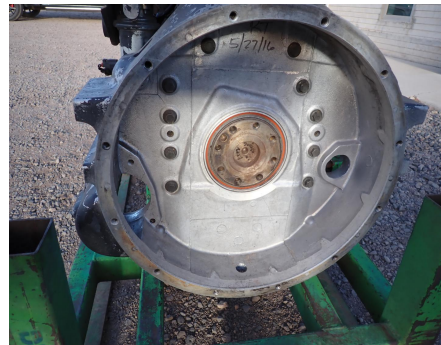

No. Folio: 17494

**MOTOR CUMMINS ISL 330**

CUMMINS

ISL 330

0000

SIN NUMERO DE S

MOTOR A DIESEL 8.8L, DE 330 HP, CON TURBO, - -