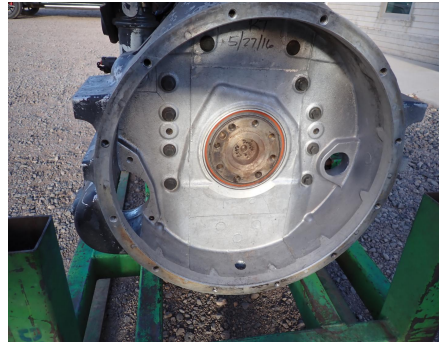

No. Folio: 17494

MOTOR CUMMINS ISL 330

CUMMINS

ISL 330

0

SIN NUMERO DE SERIE

MOTOR A DIESEL 8.8L, DE 330 HP, CON TURBO