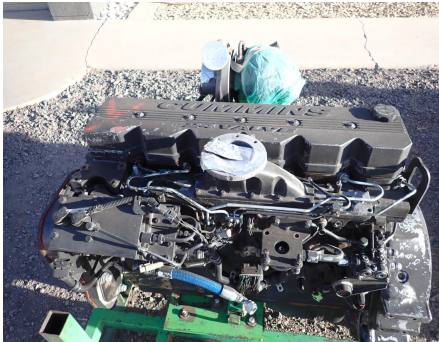

No. Folio: 17494

MOTOR CUMMINS ISL 330

CUMMINS

ISL 330

0

SIN NUMERO DE SERIE

MOTOR A DIESEL 8.8L, DE 330 HP, CON TURBO