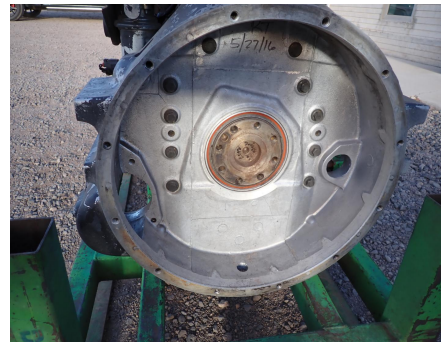

## MOTOR CUMMINS ISL 330

CUMMINS

ISL 330

0

SIN NUMERO DE SERIE

MOTOR A DIESEL 8.8L, DE 330 HP, CON TURBO