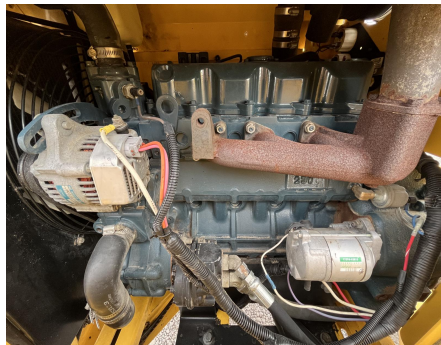

No. Folio: 17518

TRITURADORA ALTEC DC912A

ALTEC

DC912A

0000

SIN NUMERO DE S

VENDIDO !!!

CON MOTOR A DIESEL KUBOTA V2203-M, DE 48 HP, CON 550 HORAS, RODILLO DE 12 PULGADAS, PARA TRONCOS DE 9 PULGADAS, NEUMATICOS ST225/75R15, - -