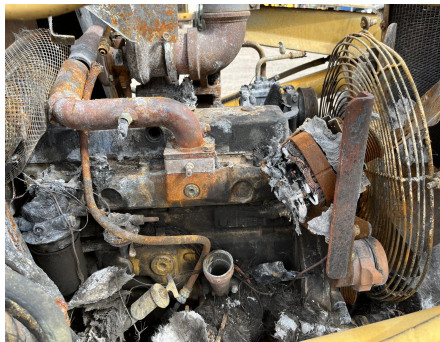

No. Folio: 17526

**RETROEXCAVADORA JOHN DEERE 310G**

JOHN DEERE

310G

2004

T0310GX932903

CON MOTOR JOHN DEERE 4045D, DE 79 HP, CON TURBO, PALA DELANTERA DE 84 PULGADAS, CAPACIDAD DE 1 YARDA CUBICA, CUCHARON TRASERO DE 29 PULGADAS, B.H. DEPTH 14 FT Y 3 PULGADAS, PESO 12,800 LBS, - -