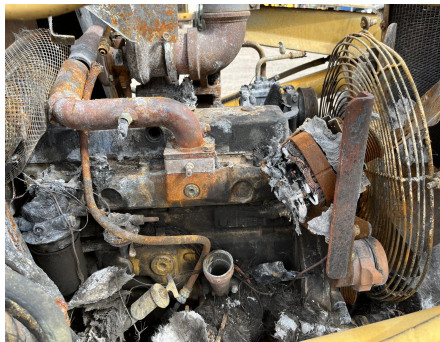

No. Folio: 17526

RETROEXCAVADORA JOHN DEERE 310G

JOHN DEERE

310G

2004

T0310GX932903

CON MOTOR JOHN DEERE 4045D, DE 79 HP, CON TURBO, PALA DELANTERA DE 84 PULGADAS, CAPACIDAD DE 1 YARDA CUBICA, CUCHARON TRASERO DE 29 PULGADAS, B.H. DEPTH 14 FT Y 3 PULGADAS, PESO 12,800 LBS, - -