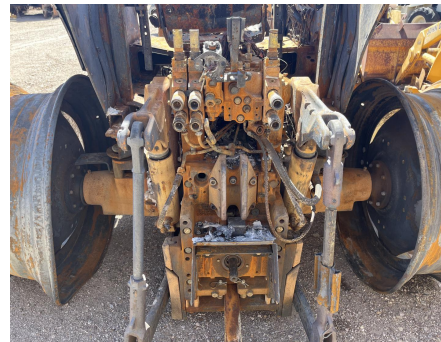

No. Folio: 17541

TRACTOR CON PALA FRONTAL JOHN DEERE 6130M

JOHN DEERE

6130M

2020

1L06130MKLG966287

CON MOTOR JOHN DEERE A DIESEL POWER TECH PSS DE 130 HP, NEUMATICOS
10.00-16 Y 460/85R38, PESO 11519 LBS, - -