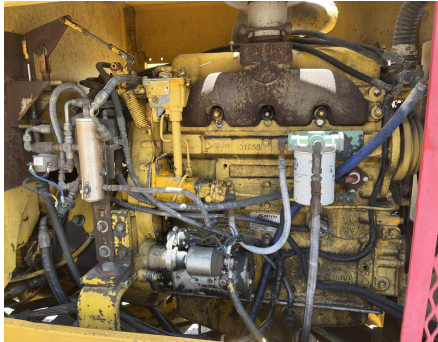

No. Folio: 17600

SWINGMASTER 181

SWINGMASTER

181

1989

89181L0033

Precio: 38,500.00 USD mas IVA

CON MOTOR DETROIT DIESEL 4-53N, DE 112 HP, CON TURBO, MARCA EN HORAS 388,
NEUMATICOS 14.00-24 DE 12 PR, GIRO DE ROTACION DE 180 GRADOS, CAPACIDAD DE
CARGA 10,000 LBS, GVW 35,000 LBS, - -