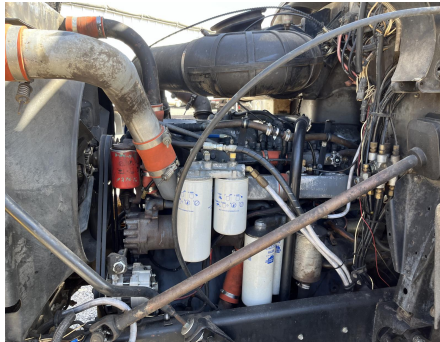

No. Folio: 17614

CAMION PETROLIZADOR ETNYRE SAM-HW

MACK

CH613

1990

1M2AA13Y2LW008445

CON MOTOR A DIESEL MACK E7-350, DE 350 HP, CON TURBO, TRANSMISION MAXITORQUE T2130 DE 8 VELOCIDADES, TANQUE ETNYRE SAM-HW, N/S: J9834, CAPACIDAD DE 3,415 GALONES, FRENOS DE AIRE, SUSPENSION DE MUELLES, LLANTAS DELANTERAS 315/80R22.5, LLANTAS TRASERAS 11R22.5, - -,