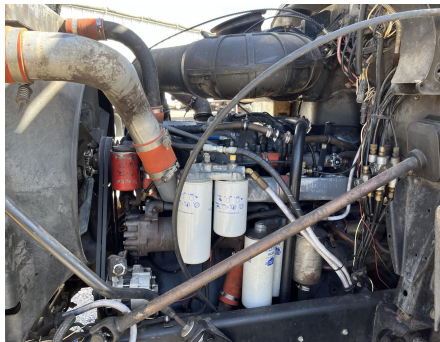

No. Folio: 17614

CAMION PETROLIZADOR ETNYRE SAM-HW

MACK

CH613

1990

1M2AA13Y2LW008445

CON MOTOR A DIESEL MACK E7-350, DE 350 HP, CON TURBO, TRANSMISION MAXITORQUE T2130 DE 8 VELOCIDADES, TANQUE ETNYRE SAM-HW, N/S: J9834, CAPACIDAD DE 3,415 GALONES, FRENOS DE AIRE, SUSPENSION DE MUELLES, LLANTAS DELANTERAS 315/80R22.5, LLANTAS TRASERAS 11R22.5, - - ,