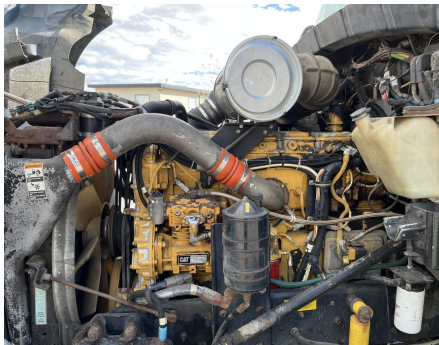

No. Folio: 17622

KENWORTH T600

KENWORTH

T600

1996

1XKADB9X0TJ6735

Precio: 26,500.00 USD mas IVA

CON MOTOR A DIESEL CATERPILLAR 3406E, DE 435 HP, CON TURBO, TRANSMISION MANUAL DE 9 VELOCIDADES EATON RTX-15710BP, (WET KIT BOMBA PARA CONECTAR GONDOLA), CON DOBLE MANCUERNA, EJES TRASEROS DS402 CON CAPACIDAD DE 40,000 LBS, FRENOS DE AIRE, SUSPENSION DE AIRE, LLANTAS 285/75R22.5, - -