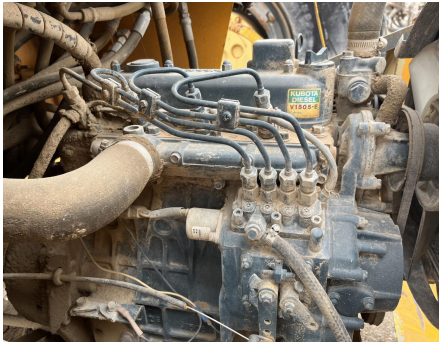

No. Folio: 17652

BARREDORA BROCE BB250

BROCE

BB250

0000

6981052

CON MOTOR A DIESEL KUBOTA V1505-E, DE 24 HP, CON 970 HORAS, BARREDORA DE 8 FT, LLANTAS ST175/80R13, PESO 3,000 LBS, - -