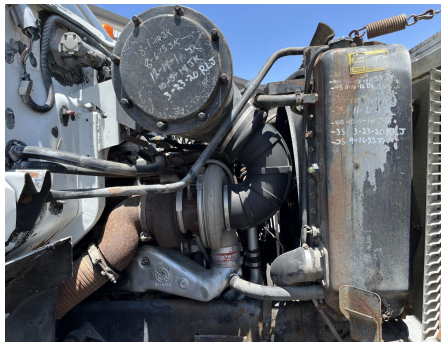

No. Folio: 17659

ROTATOR DUMP TRUCK HY RAIL

GMC

BRIGADIER

1988

4GDT9C4Z5JV701449

CON MOTOR A DIESEL DETROIT, CON TURBO, TRANSMISION EATON DE 8 VELOCIDADES, CAPACIDAD DE 8 METROS CUBICOS, CAJA CON GIRO DE 180 GRADOS, SUSPENSION DE MUELLES, FRENOS DE AIRE, NEUMATICOS 11.00R20, DIMENSIONES DE LA CAJA: 10 FT DE LARGO, 7 FT DE ANCHO Y 4 FT DE ALTO, - -