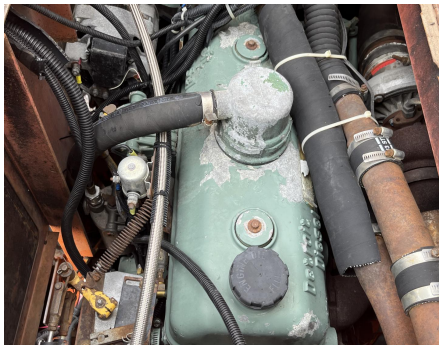

No. Folio: 17662

RAILCAR MOVER SWITCHMASTER 10000

SWITCHMASTER

10000

1989

104074

Precio: 35,000.00 USD mas IVA

CON MOTOR DETROIT DIESEL 4-53, CON TURBO, TRANSMISION CLARK, FUERZA DE TRACCION DE 28000 LBS, NEUMATICOS 10.00R15 RADIAL, DIMENSIONES: ANCHO 110 PULGADAS, ALTURA 102 PULGADAS, LARGO 14 FT, , - -