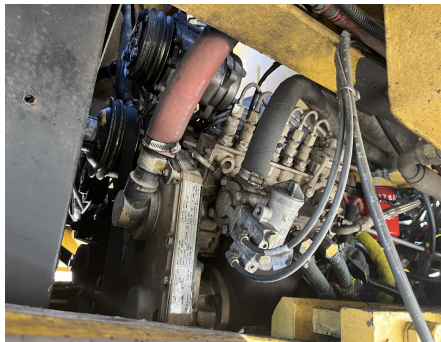

No. Folio: 17663

**TRACKMOBILE 4750TM MAGNUM**

TRACKMOBILE

4750 TM MAGNUM

2002

LGN976650502

CON MOTOR A DIESEL CUMMINS 6BTA, DE 200 HP, CON TURBO, CAPACIDAD MAXIMA DE TRACCION CON UN COPLE 31,850 LBS (14,447 KG) Y CON DOS COPLES 47,850 LBS (21,704 KG), 4 VELOCIDADES Y REVERSA, LLANTAS 12.00-20, PESO 48,000 LBS, - -