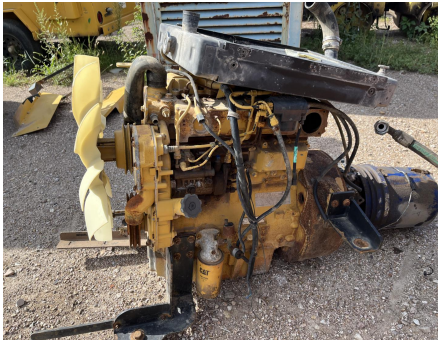

## BROCE RJ350 PARA REFACCIONES

BROCE

RJ350

2009

406466

CON MOTOR CAT C4.4, BARREDORA DE 8 FT, TANQUE DE AGUA, NEUMATICOS 235/80R16, DIFERENCIAL TRASERO DANA MODELO 044AA132-1, BOMBA HIDROSTATICA SAUER DANFOS M46-20884, - -