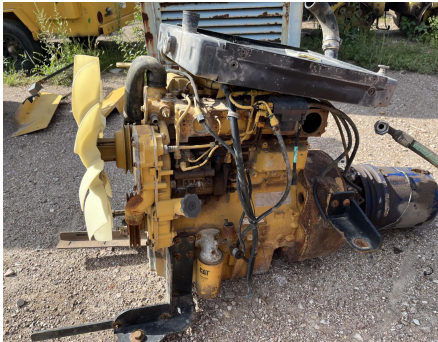

No. Folio: 17681

BROCE RJ350 PARA REFACCIONES

BROCE

RJ350

2009

406466

CON MOTOR CAT C4.4, BARREDORA DE 8 FT, TANQUE DE AGUA, NEUMATICOS 235/80R16, DIFERENCIAL TRASERO DANA MODELO 044AA132-1, BOMBA HIDROSTATICA SAUER DANFOS M46-20884, - -