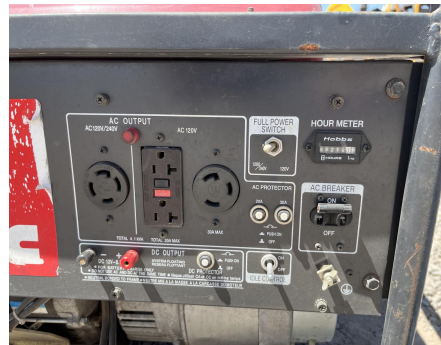

No. Folio: 17690

**PLANTA DE LUZ CUMMINS ONAN PX4800E**

CUMMINS ONAN

PX4800E

0000

SIN NUMERO DE S

CON MOTOR A GASOLINA SUBARU, CON 214 HORAS, CAPACIDAD 4800 WATTS, 120/240 VOLTS, - -