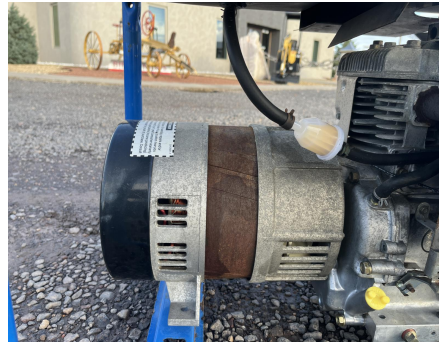

No. Folio: 17702

PLANTA DE LUZ POWERBACK GB5000

POWERBACK

GB5000

0

2012006056

CON MOTOR A GASOLINA BRIGGS&STRATTON, DE 10 HP, CAPACIDAD DE 5,000 WATTS,
120/240 VOLTS