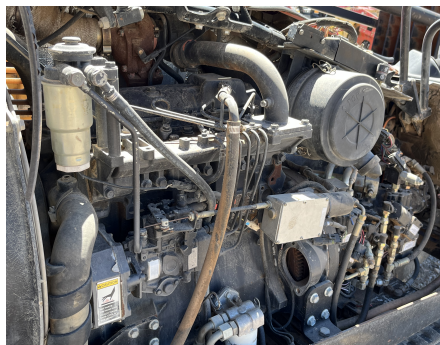

No. Folio: 17736

DITCH WITCH JT2020

DITCH WITCH

JT2020

2006

CMWJ2020K600003

CON MOTOR CUMMINS B3.3 DE 85 HP, CON TURBO, BOMBA DE AGUA MARCA FMC,
MODELO L0918CQMP, PESO 10,800 LBS, - -