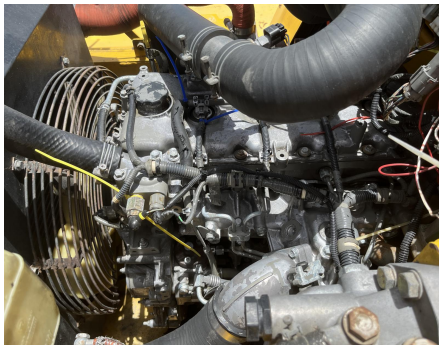

No. Folio: 17738

COMPACTADOR SAKAI GW750-2

SAKAI

GW750-2

2010

1GW2-20188

Precio: 32,500.00 USD mas IVA

CON MOTOR A DIESEL ISUZU AI-4JJ1XLB-01, DE 123 HP, CON TURBO, MARCA EN HORAS 4,684, TANQUE DE AGUA DE 158 GALONES, NEUMATICOS 14/70-20, PESO 18,740 LBS, - -