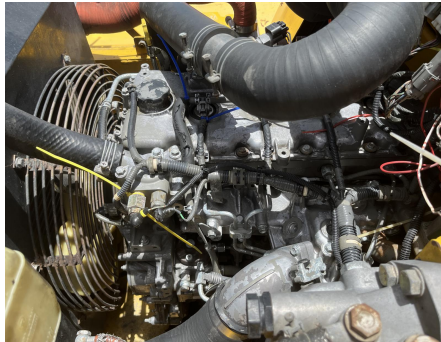

No. Folio: 17738

COMPACTADOR SAKAI GW750-2

SAKAI

GW750-2

2010

1GW2-20188

CON MOTOR A DIESEL ISUZU AI-4JJ1XLB-01, DE 123 HP, CON TURBO, MARCA EN HORAS 4,684, TANQUE DE AGUA DE 158 GALONES, NEUMATICOS 14/70-20, PESO 18,740 LBS, - -