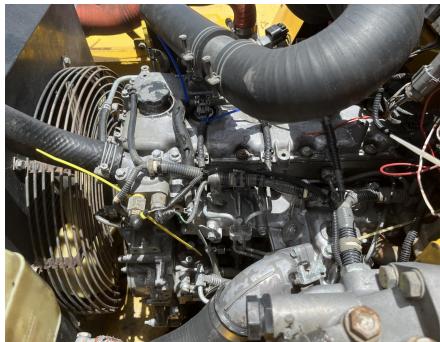

No. Folio: 17738

COMPACTADOR SAKAI GW750-2

SAKAI

GW750-2

2010

1GW2-20188

CON MOTOR A DIESEL ISUZU AI-4JJ1XLB-01, DE 123 HP, CON TURBO, MARCA EN HORAS 4,684, TANQUE DE AGUA DE 158 GALONES, NEUMATICOS 14/70-20, PESO 18,740 LBS, - -