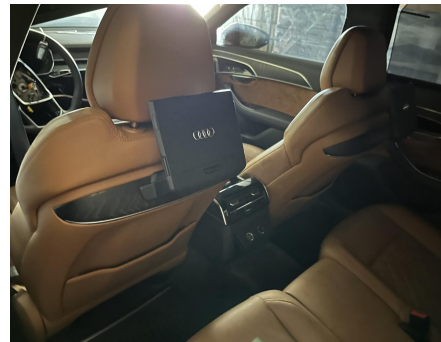

No. Folio: 17741

AUDI A8

AUDI

A8

2019

WAUAGF87KN009551

CON MOTOR V6 TFSI, 3.0 L, DE 340 HP, TRANSMISION TRIPTONIC DE 8 VELOCIDADES,
TRACCION INTEGRAL, FRENOS DE DISCOS VENTILADOS, VELOCIDAD MAXIMA 250 KM/H,
ACELERACION DE 0-100 KM/H 5.6 SEGUNDOS, CAJUELA DE 505 LITROS, PESO 2,070 KG,